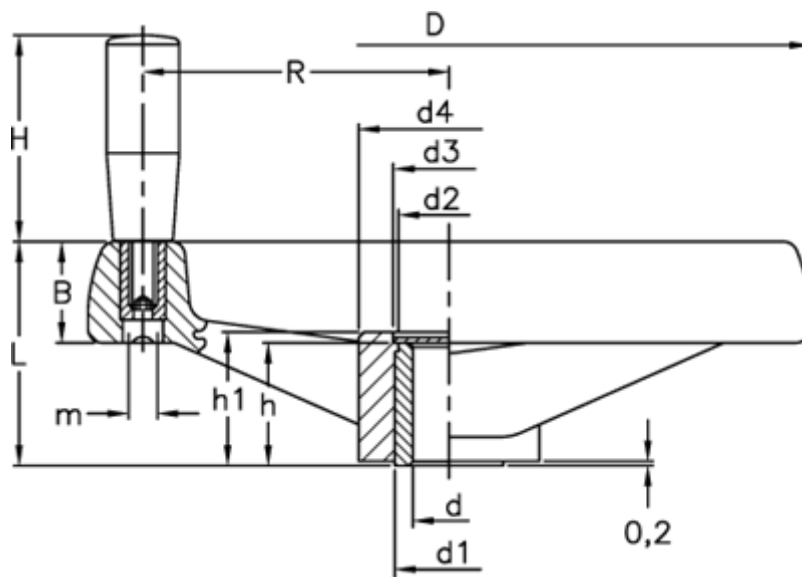

Varenummer: 2301078958
 Beskrivelse: E+G Håndhjul
 VRTP.300+I-A20

Mål

B	= 36	H	= 90
C (N*m)	= 480	h	= 43
D	= 298	h1	= 46
d1	= 40	L	= 78
d2	= 37	L (J)	= 36
d3	= 42	m	= M10
d4	= 66	R	= 127
d H7	= 20		